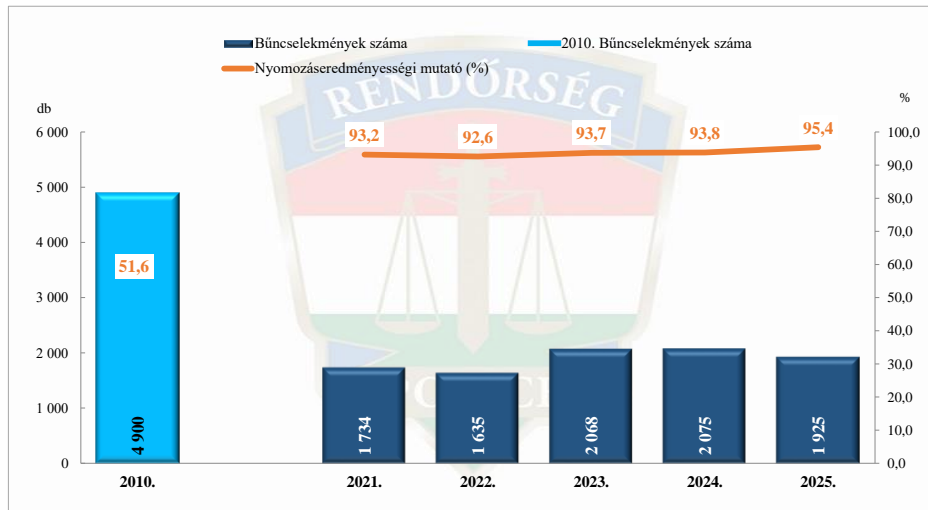

Összes rendőri eljárásban regisztrált bűncselekmények a 2010. év és a 2021-2025. évi ENyÜBS adatok alapján Hajdú-Bihar Vármegyei Rendőr-főkapitányság

Regisztrált bűncselekmények 100.000 lakosra vetített aránya a 2010. év és a 2021-2025. évi ENyÜBS adatok alapján Hajdú-Bihar Vármegyei Rendőr-főkapitányság

Rendőri eljárásban regisztrált közterületen elkövetett bűncselekmények a 2010. év és a 2021-2025. évi ENyÜBS adatok alapján Hajdú-Bihar Vármegyei Rendőr-főkapitányság

Rendőri eljárásban regisztrált kiemelten kezelt bűncselekmények a 2010. év és a 2021-2025. évi ENyÜBS adatok alapján Hajdú-Bihar Vármegyei Rendőr-főkapitányság