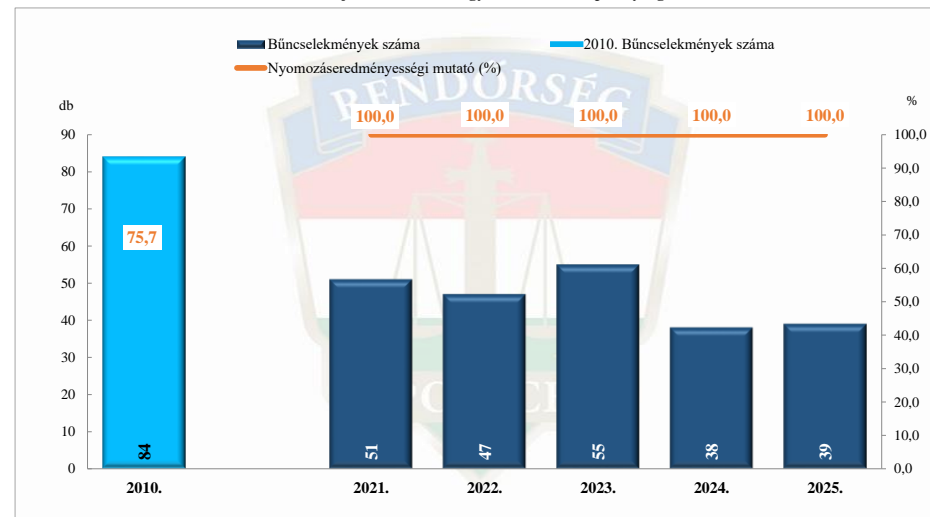

Rendőri eljárásban regisztrált garázdaság bűncselekmények a 2010. év és a 2021-2025. évi ENyÜBS adatok alapján Hajdú-Bihar Vármegyei Rendőr-főkapitányság

Rendőri eljárásban regisztrált kiskorú veszélyeztetése bűncselekmények a 2010. év és a 2021-2025. évi ENyÜBS adatok alapján Hajdú-Bihar Vármegyei Rendőr-főkapitányság