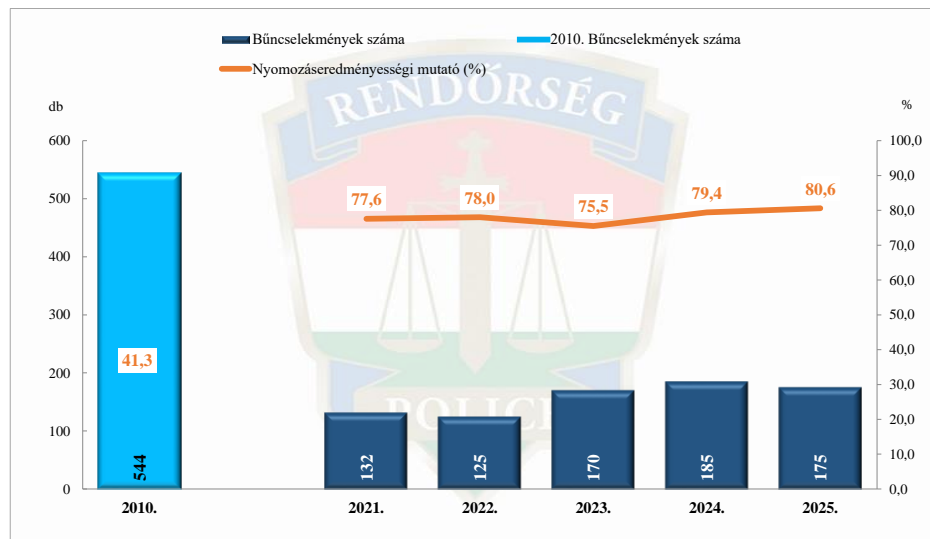

Rendőri eljárásban regisztrált jármű önkényes elvétele bűncselekmények a 2010. év és a 2021-2025. évi ENyÜBS adatok alapján Hajdú-Bihar Vármegyei Rendőr-főkapitányság

Rendőri eljárásban regisztrált rongálás bűncselekmények a 2010. év és a 2021-2025. évi ENyÜBS adatok alapján Hajdú-Bihar Vármegyei Rendőr-főkapitányság