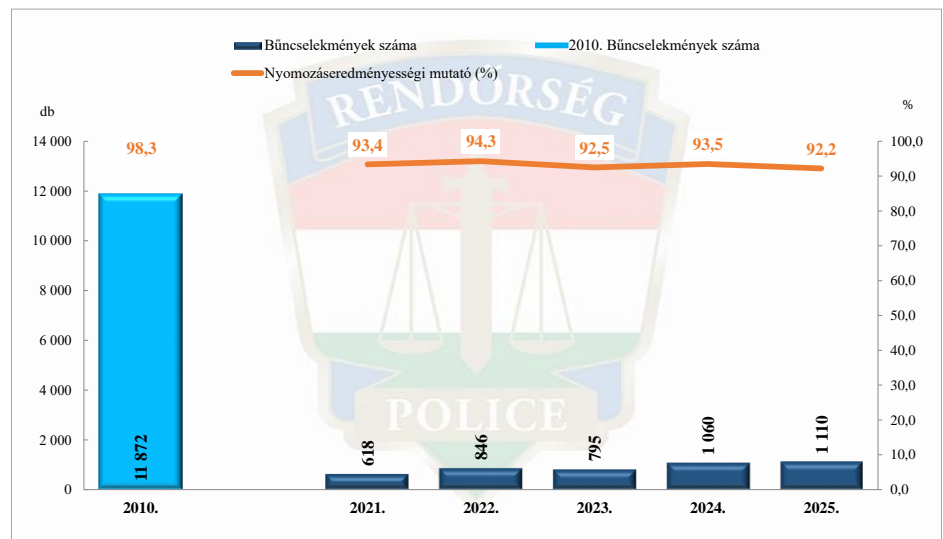

Rendőri eljárásban regisztrált online elkövetett csalás bűncselekmények a 2010. év és a 2021-2025. évi ENyÜBS adatok alapján Hajdú-Bihar Vármegyei Rendőr-főkapitányság

Rendőri eljárásban regisztrált csalás bűncselekmények a 2010. év és a 2021-2025. évi ENyÜBS adatok alapján Hajdú-Bihar Vármegyei Rendőr-főkapitányság