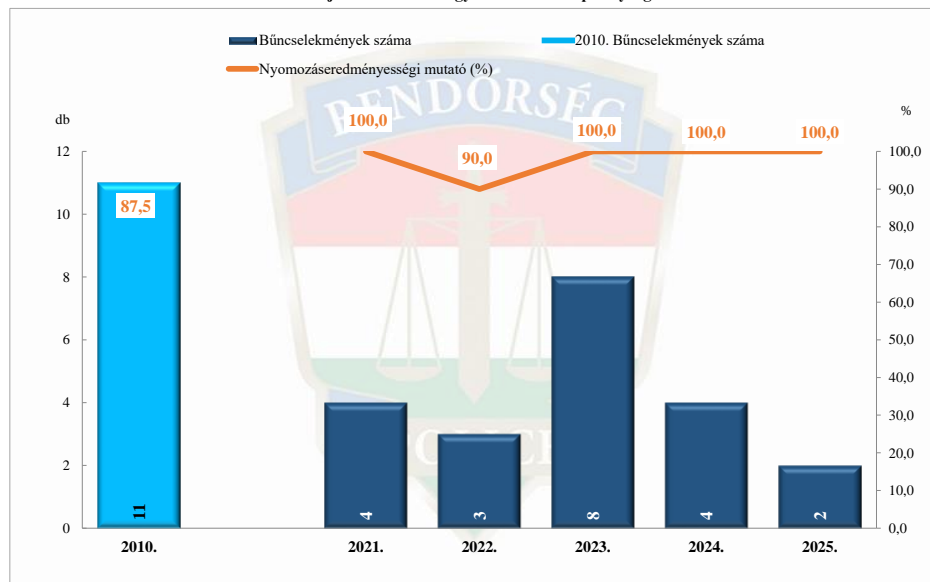

Rendőri eljárásban regisztrált kábítószerrel kapcsolatos bűncselekmények (terjesztői magatartás) a 2010. év és a 2021-2025. évi ENyÜBS adatok alapján
Hajdú-Bihar Vármegyei Rendőr-főkapitányság

Rendőri eljárásban regisztrált embercsempészés bűncselekmények a 2010. év és a 2021-2025. évi ENyÜBS adatok alapján Hajdú-Bihar Vármegyei Rendőr-főkapitányság