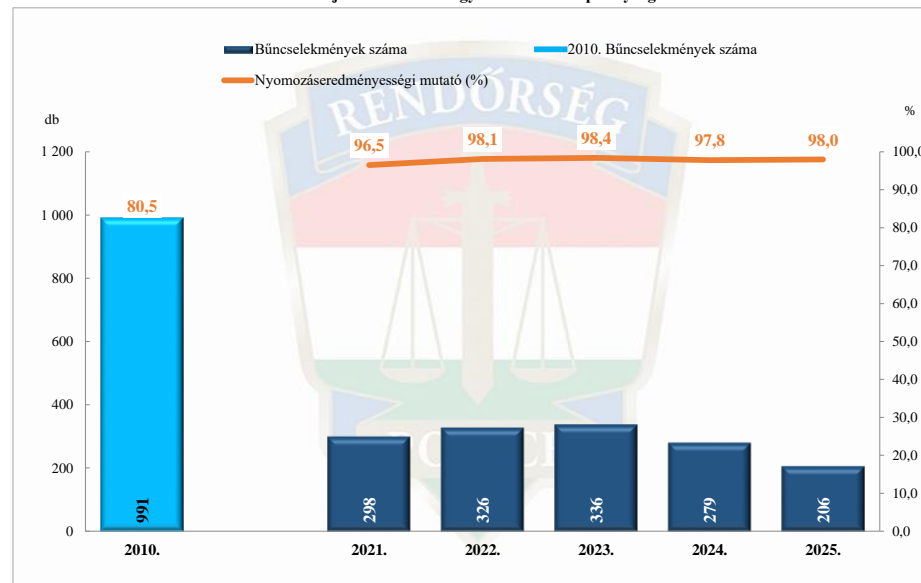

Rendőri eljárásban regisztrált kiskorú veszélyeztetése bűncselekmények a 2010. év és a 2021-2025. évi ENyÜBS adatok alapján Hajdú-Bihar Vármegyei Rendőr-főkapitányság

Rendőri eljárásban regisztrált súlyos testi sértés bűncselekmények
a 2010. év és a 2021-2025. évi ENyÜBS adatok alapján
Hajdú-Bihar Vármegyei Rendőr-főkapitányság