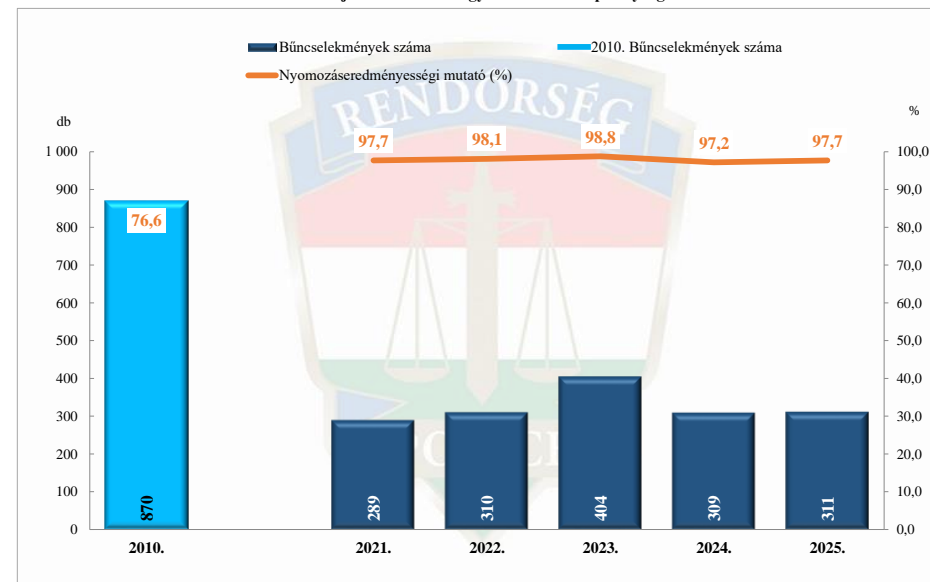

Rendőri eljárásban regisztrált lopás bűncselekmények a 2010. év és a 2021-2025. évi ENyÜBS adatok alapján
Hajdú-Bihar Vármegyei Rendőr-főkapitányság

Rendőri eljárásban regisztrált garázdaság bűncselekmények a 2010. év és a 2021-2025. évi ENyÜBS adatok alapján Hajdú-Bihar Vármegyei Rendőr-főkapitányság