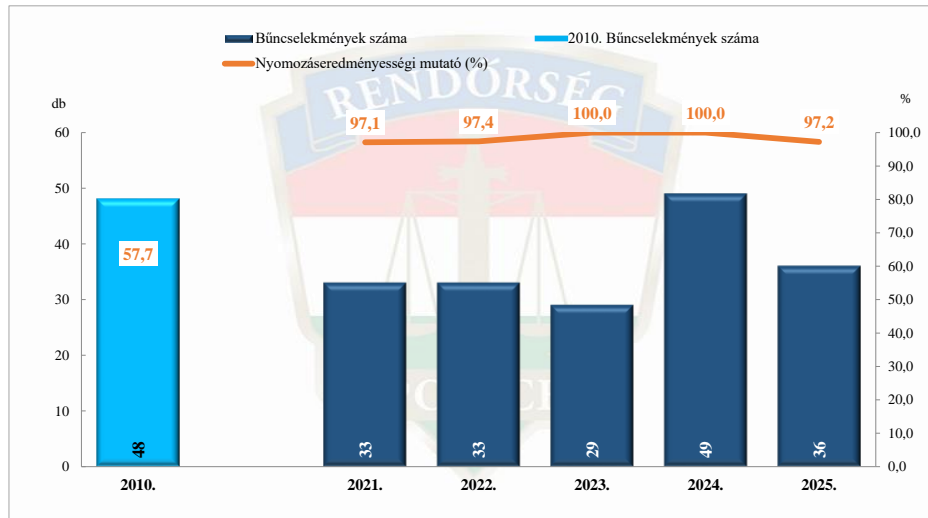

Rendőri eljárásban regisztrált jármű önkényes elvétele bűncselekmények a 2010. év és a 2021-2025. évi ENyÜBS adatok alapján Hajdú-Bihar Vármegyei Rendőr-főkapitányság