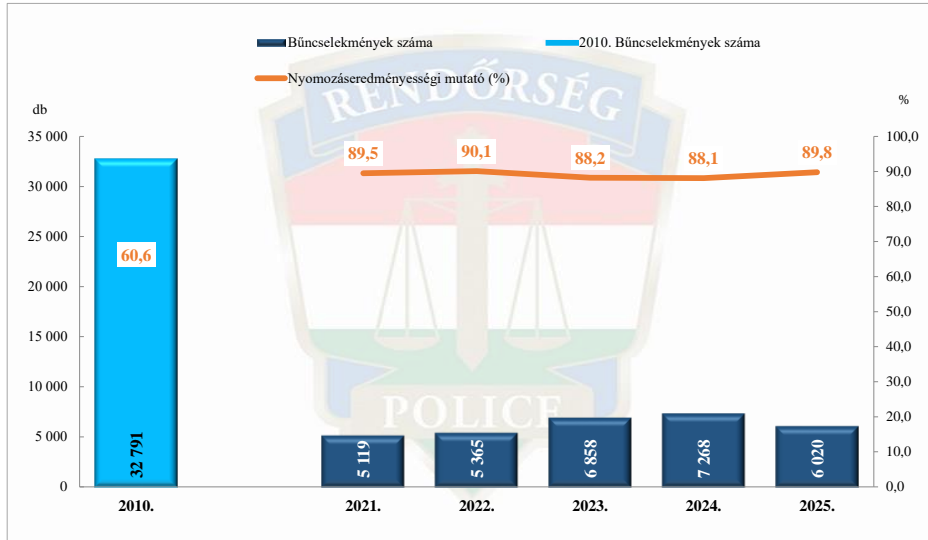

Összes rendőri eljárásban regisztrált bűncselekmények a 2010. év és a 2021-2025. évi ENyÜBS adatok alapján Hajdú-Bihar Vármegyei Rendőr-főkapitányság

Regisztrált bűncselekmények 100.000 lakosra vetített aránya a 2010. év és a 2021-2025. évi ENyÜBS adatok alapján Hajdú-Bihar Vármegyei Rendőr-főkapitányság

Rendőri eljárásban regisztrált közterületen elkövetett bűncselekmények a 2010. év és a 2021-2025. évi ENyÜBS adatok alapján Hajdú-Bihar Vármegyei Rendőr-főkapitányság

Rendőri eljárásban regisztrált kiemelten kezelt bűncselekmények a 2010. év és a 2021-2025. évi ENyÜBS adatok alapján Hajdú-Bihar Vármegyei Rendőr-főkapitányság

Rendőri eljárásban regisztrált emberölés bűncselekmények
a 2010. év és a 2021-2025. évi ENyÜBS adatok alapján
Hajdú-Bihar Vármegyei Rendőr-főkapitányság

Rendőri eljárásban regisztrált szándékos befejezett emberölés bűncselekmények
a 2010. év és a 2021-2025. évi ENyÜBS adatok alapján
Hajdú-Bihar Vármegyei Rendőr-főkapitányság