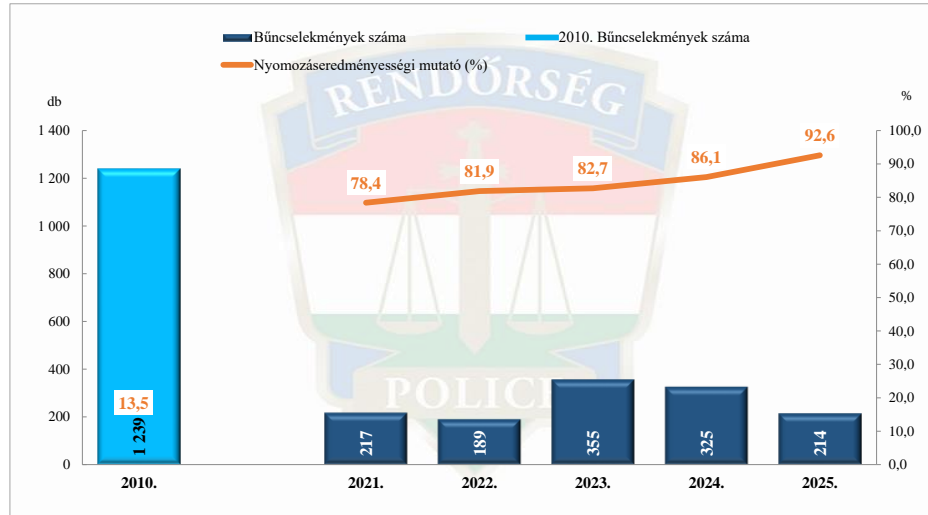

Rendőri eljárásban regisztrált rongálás bűncselekmények a 2010. év és a 2021-2025. évi ENyÜBS adatok alapján Hajdú-Bihar Vármegyei Rendőr-főkapitányság

Rendőri eljárásban regisztrált lakásbetörés bűncselekmények a 2010. év és a 2021-2025. évi ENyÜBS adatok alapján Hajdú-Bihar Vármegyei Rendőr-főkapitányság