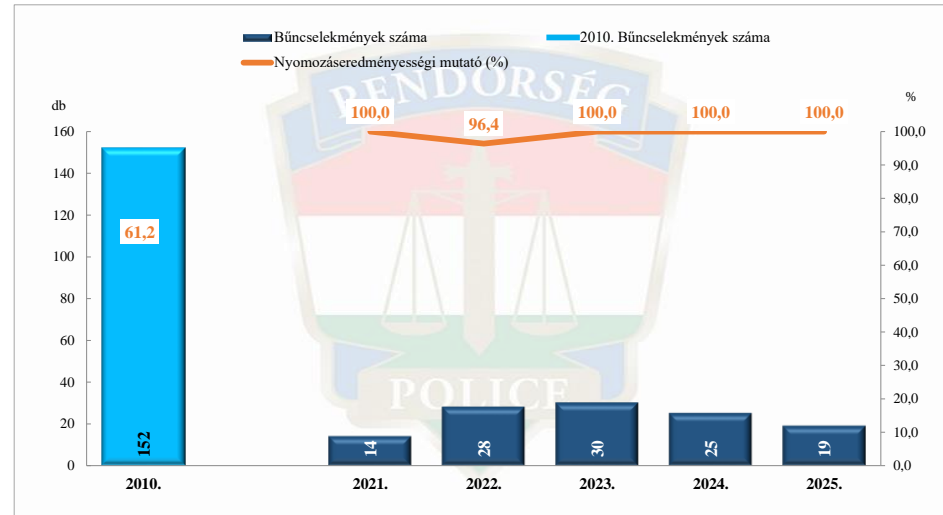

Rendőri eljárásban regisztrált csalás bűncselekmények a 2010. év és a 2021-2025. évi ENyÜBS adatok alapján Hajdú-Bihar Vármegyei Rendőr-főkapitányság

Rendőri eljárásban regisztrált rablás bűncselekmények a 2010. év és a 2021-2025. évi ENyÜBS adatok alapján Hajdú-Bihar Vármegyei Rendőr-főkapitányság