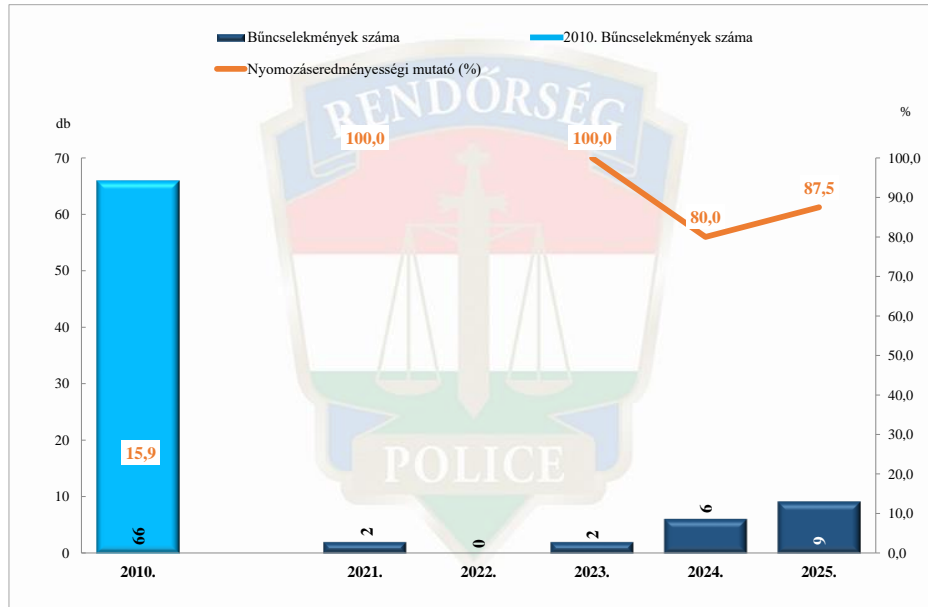

Rendőri eljárásban regisztrált lakásbetörés bűncselekmények a 2010. év és a 2021-2025. évi ENyÜBS adatok alapján Hajdú-Bihar Vármegyei Rendőr-főkapitányság

Rendőri eljárásban regisztrált személygépköcsi lopás bűncselekmények a 2010. év és a 2021-2025. évi ENyÜBS adatok alapján
Hajdú-Bihar Vármegyei Rendőr-főkapitányság