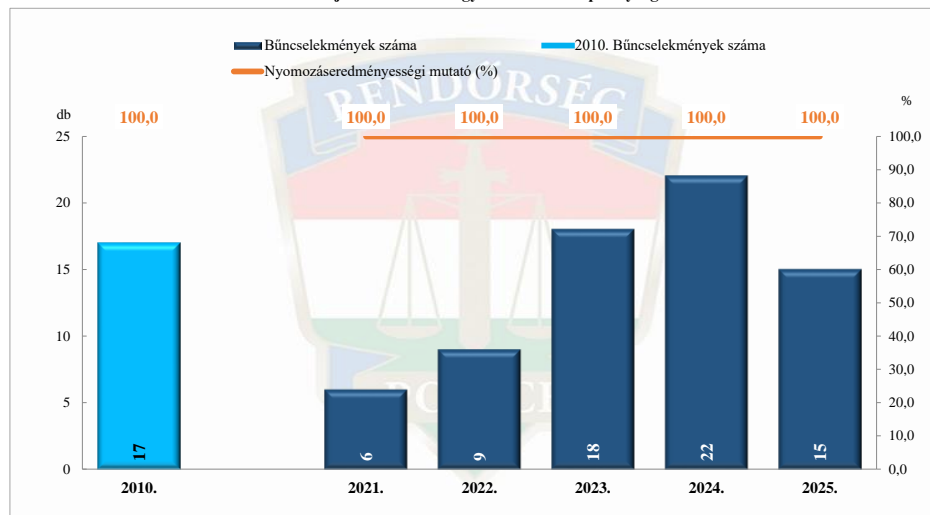

Rendőri eljárásban regisztrált testi sértés bűncselekmények
a 2010. év és a 2021-2025. évi ENyÜBS adatok alapján
Hajdú-Bihar Vármegyei Rendőr-főkapitányság

Rendőri eljárásban regisztrált emberölés bűncselekmények
a 2010. év és a 2021-2025. évi ENyÜBS adatok alapján
Hajdú-Bihar Vármegyei Rendőr-főkapitányság