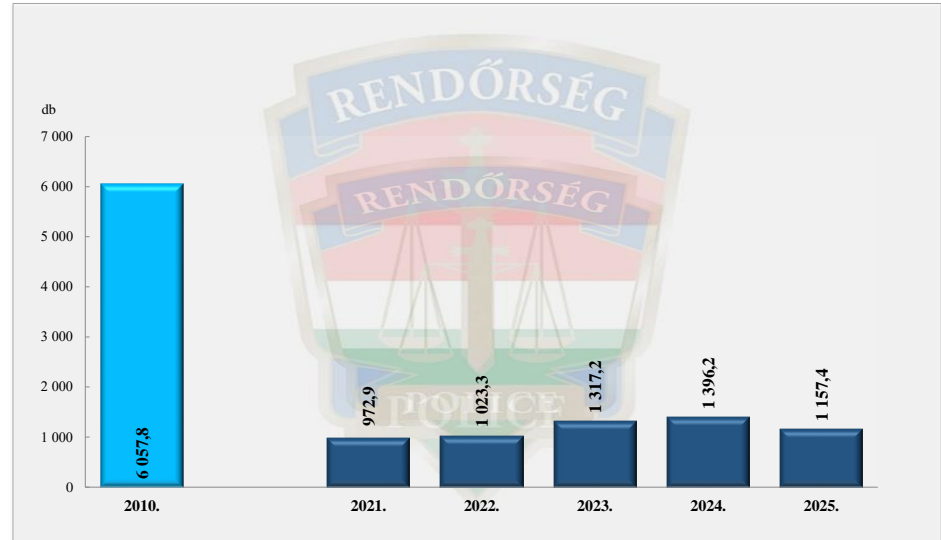

Összes rendőri eljárásban regisztrált bűncselekmények a 2010. év és a 2021-2025. évi ENyÜBS adatok alapján Hajdú-Bihar Vármegyei Rendőr-főkapitányság

Regisztrált bűncselekmények 100.000 lakosra vetített aránya a 2010. év és a 2021-2025. évi ENyÜBS adatok alapján Hajdú-Bihar Vármegyei Rendőr-főkapitányság

Rendőri eljárásban regisztrált közterületen elkövetett bűncselekmények a 2010. év és a 2021-2025. évi ENyÜBS adatok alapján Hajdú-Bihar Vármegyei Rendőr-főkapitányság

Rendőri eljárásban regisztrált kiemelten kezelt bűncselekmények a 2010. év és a 2021-2025. évi ENyÜBS adatok alapján Hajdú-Bihar Vármegyei Rendőr-főkapitányság