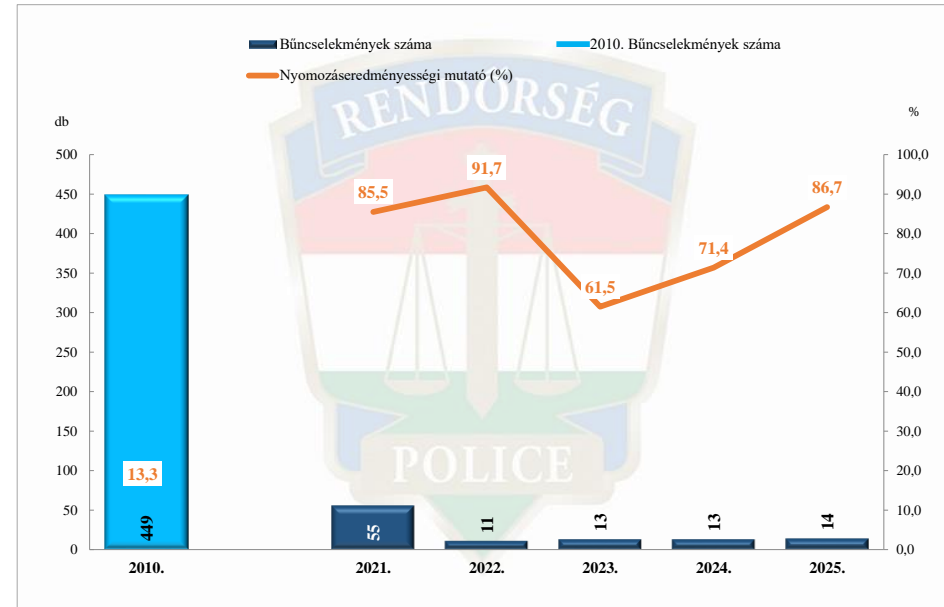

Rendőri eljárásban regisztrált rablás bűncselekmények a 2010. év és a 2021-2025. évi ENyÜBS adatok alapján Hajdú-Bihar Vármegyei Rendőr-főkapitányság

Rendőri eljárásban regisztrált zárt gépjármű-feltörés bűncselekmények a 2010. év és a 2021-2025. évi ENyÜBS adatok alapján
Hajdú-Bihar Vármegyei Rendőr-főkapitányság