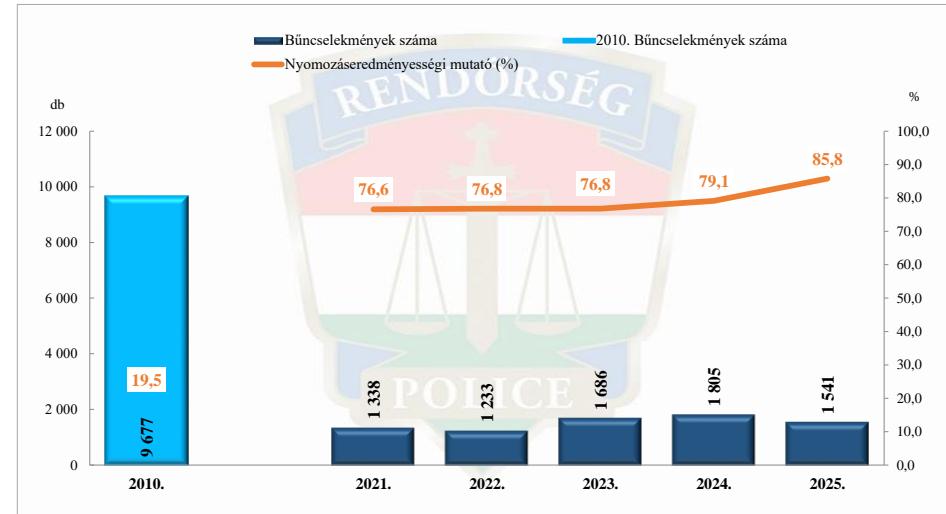

Rendőri eljárásban regisztrált zárt gépjármű-feltörés bűncselekmények a 2010. év és a 2021-2025. évi ENyÜBS adatok alapján
Hajdú-Bihar Vármegyei Rendőr-főkapitányság

Rendőri eljárásban regisztrált lopás bűncselekmények a 2010. év és a 2021-2025. évi ENyÜBS adatok alapján
Hajdú-Bihar Vármegyei Rendőr-főkapitányság