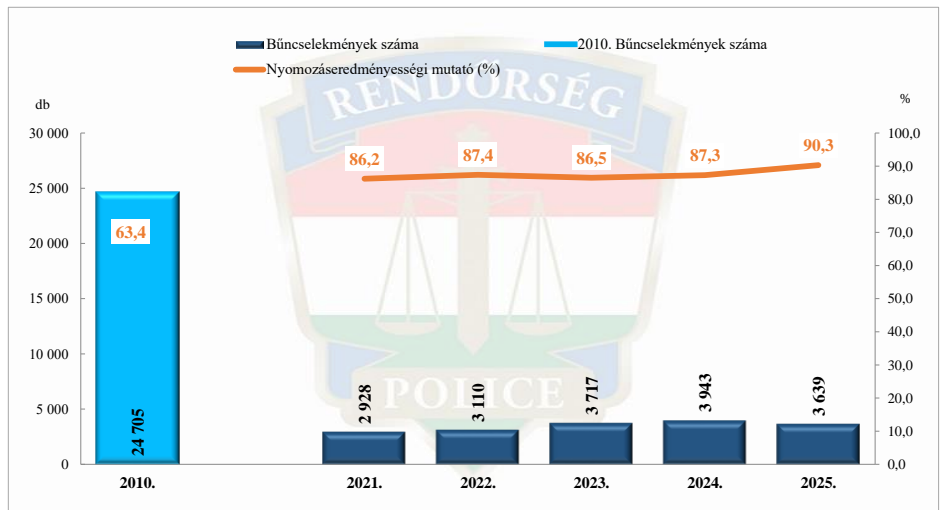

Összes rendőri eljárásban regisztrált bűncselekmények a 2010. év és a 2021-2025. évi ENyÜBS adatok alapján Hajdú-Bihar Vármegyei Rendőr-főkapitányság

Regisztrált bűncselekmények 100.000 lakosra vetített aránya a 2010. év és a 2021-2025. évi ENyÜBS adatok alapján Hajdú-Bihar Vármegyei Rendőr-főkapitányság

Rendőri eljárásban regisztrált közterületen elkövetett bűncselekmények a 2010. év és a 2021-2025. évi ENyÜBS adatok alapján Hajdú-Bihar Vármegyei Rendőr-főkapitányság

Rendőri eljárásban regisztrált kiemelten kezelt bűncselekmények a 2010. év és a 2021-2025. évi ENyÜBS adatok alapján Hajdú-Bihar Vármegyei Rendőr-főkapitányság