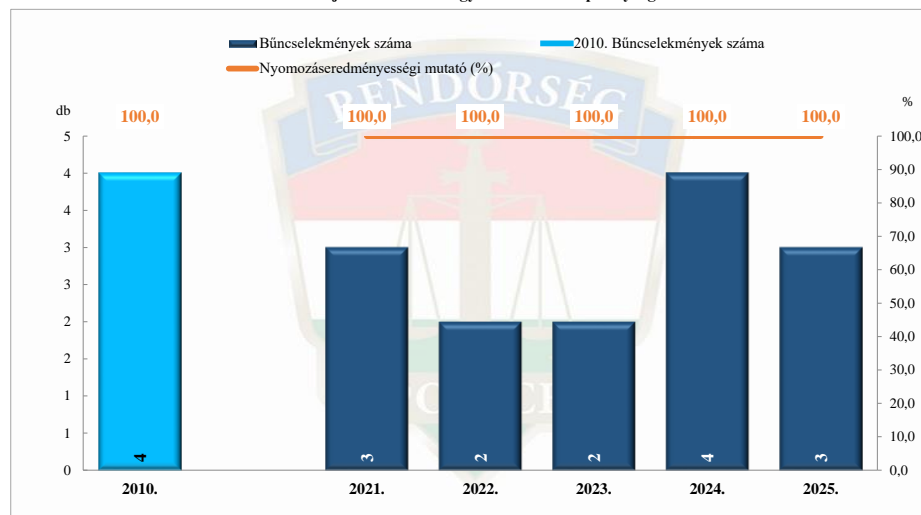

Rendőri eljárásban regisztrált súlyos testi sértés bűncselekmények
a 2010. év és a 2021-2025. évi ENyÜBS adatok alapján
Hajdú-Bihar Vármegyei Rendőr-főkapitányság

Rendőri eljárásban regisztrált szándékos befejezett emberölés bűncselekmények
a 2010. év és a 2021-2025. évi ENyÜBS adatok alapján
Hajdú-Bihar Vármegyei Rendőr-főkapitányság