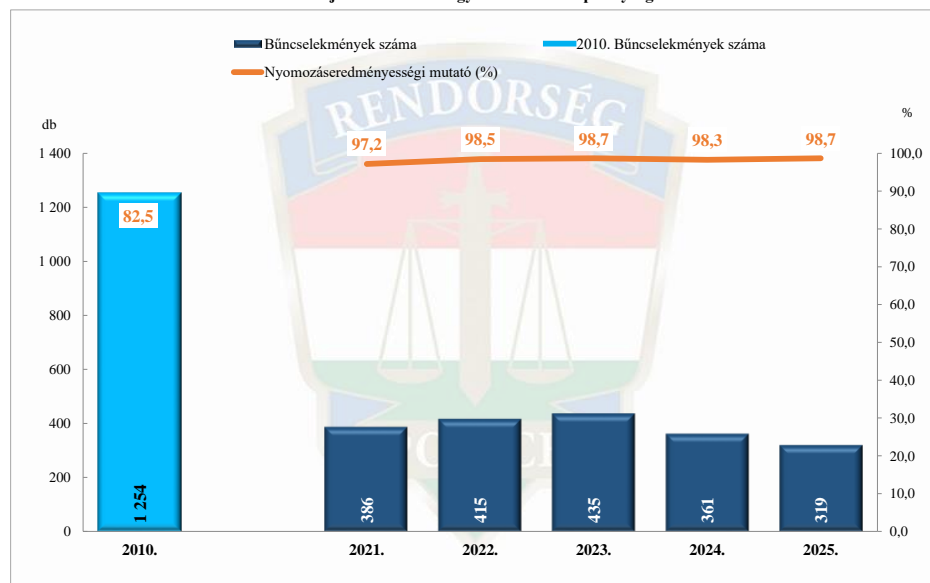

Rendőri eljárásban regisztrált halált okozó testi sértés bűncselekmények a 2010. év és a 2021-2025. évi ENyÜBS adatok alapján Hajdú-Bihar Vármegyei Rendőr-főkapitányság

Rendőri eljárásban regisztrált testi sértés bűncselekmények
a 2010. év és a 2021-2025. évi ENyÜBS adatok alapján
Hajdú-Bihar Vármegyei Rendőr-főkapitányság