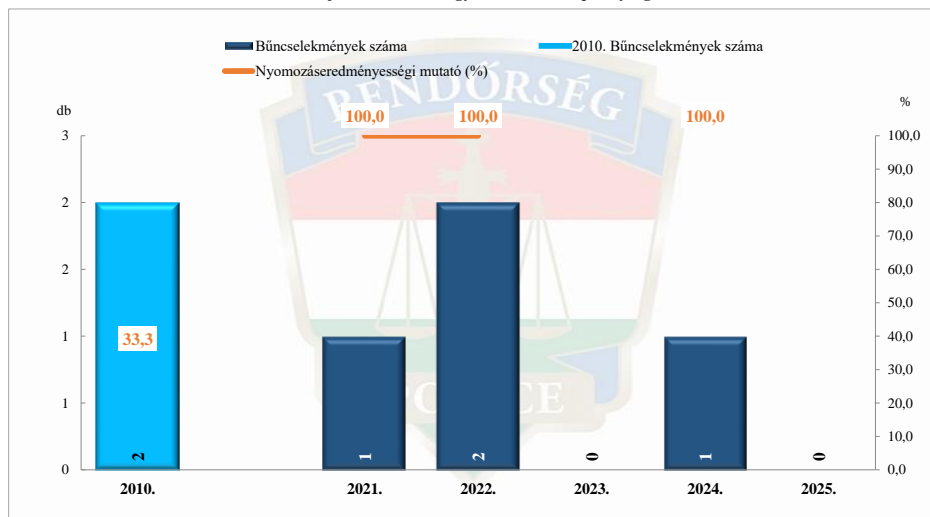

Rendőri eljárásban regisztrált embercsempészés bűncselekmények a 2010. év és a 2021-2025. évi ENyÜBS adatok alapján Hajdú-Bihar Vármegyei Rendőr-főkapitányság

Rendőri eljárásban regisztrált halált okozó testi sértés bűncselekmények a 2010. év és a 2021-2025. évi ENyÜBS adatok alapján Hajdú-Bihar Vármegyei Rendőr-főkapitányság