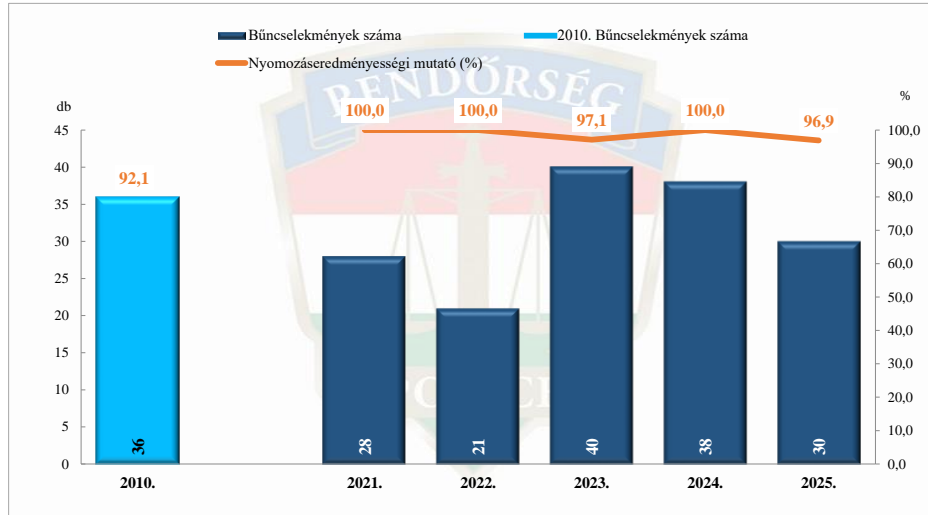

Rendőri eljárásban regisztrált személygépköcsi lopás bűncselekmények a 2010. év és a 2021-2025. évi ENyÜBS adatok alapján
Hajdú-Bihar Vármegyei Rendőr-főkapitányság

Rendőri eljárásban regisztrált kábítószerrel kapcsolatos bűncselekmények (terjesztői magatartás) a 2010. év és a 2021-2025. évi ENyÜBS adatok alapján
Hajdú-Bihar Vármegyei Rendőr-főkapitányság